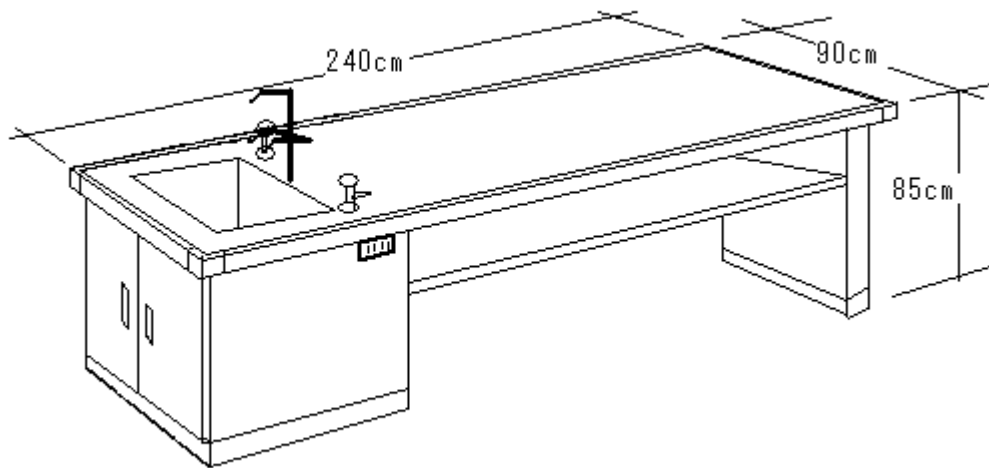

學生實驗桌

尺寸：長 240 cm 寬 90 cm 高 85 cm
詳細規範請參閱實驗桌等規格說明